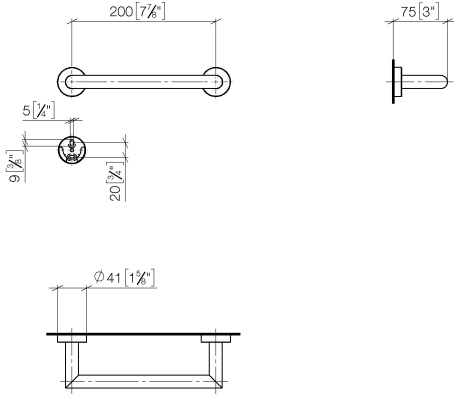

83 020 979

- Stichmaß 200 mm
- Breite 240 mm
- Höhe 40 mm
- Rosette Ø 40 mm
- Ausladung 75 mm

Passt zu: LISSÉ, META

| | | |
|---|---------------------------------|---------------|
|  | Champagne gebürstet (22kt Gold) | 83 020 979-46 |
|  | Chrom | 83 020 979-00 |
|  | Platin gebürstet | 83 020 979-06 |
|  | Dark Chrome | 83 020 979-19 |
|  | Light Gold | 83 020 979-26 |
|  | Light Gold gebürstet | 83 020 979-27 |
|  | Schwarz matt | 83 020 979-33 |
|  | Bronze gebürstet | 83 020 979-42 |
|  | Champagne (22kt Gold) | 83 020 979-47 |
|  | Chrom gebürstet | 83 020 979-93 |
|  | Dark Platinum gebürstet | 83 020 979-99 |

83 020 979

mm [inches]

83 020 979

Ersatzteile für die
anderen
Oberflächenvarianten
finden Sie hier:
Chrom

Ersatzteilstückliste

| Nr. | Artikelnummer | Benennung | Verbaumenge | Lieferzeit |
|-----|--------------------|------------------|-------------|------------|
| 1 | 05 28 22 545 00-46 | Halter | 1 | 60 |
| 2 | 08 27 97 502-46 | Rosette | 2 | 60 |
| 3 | 08 30 11 517 90 | Ring | 2 | 2 |
| 4 | 08 17 97 560 90 | Halter | 2 | 2 |
| 5 | 05 30 31 025 00 90 | Befestigungssatz | 2 | 2 |
| 6 | 08 17 97 501 07 | Halter | 2 | 2 |